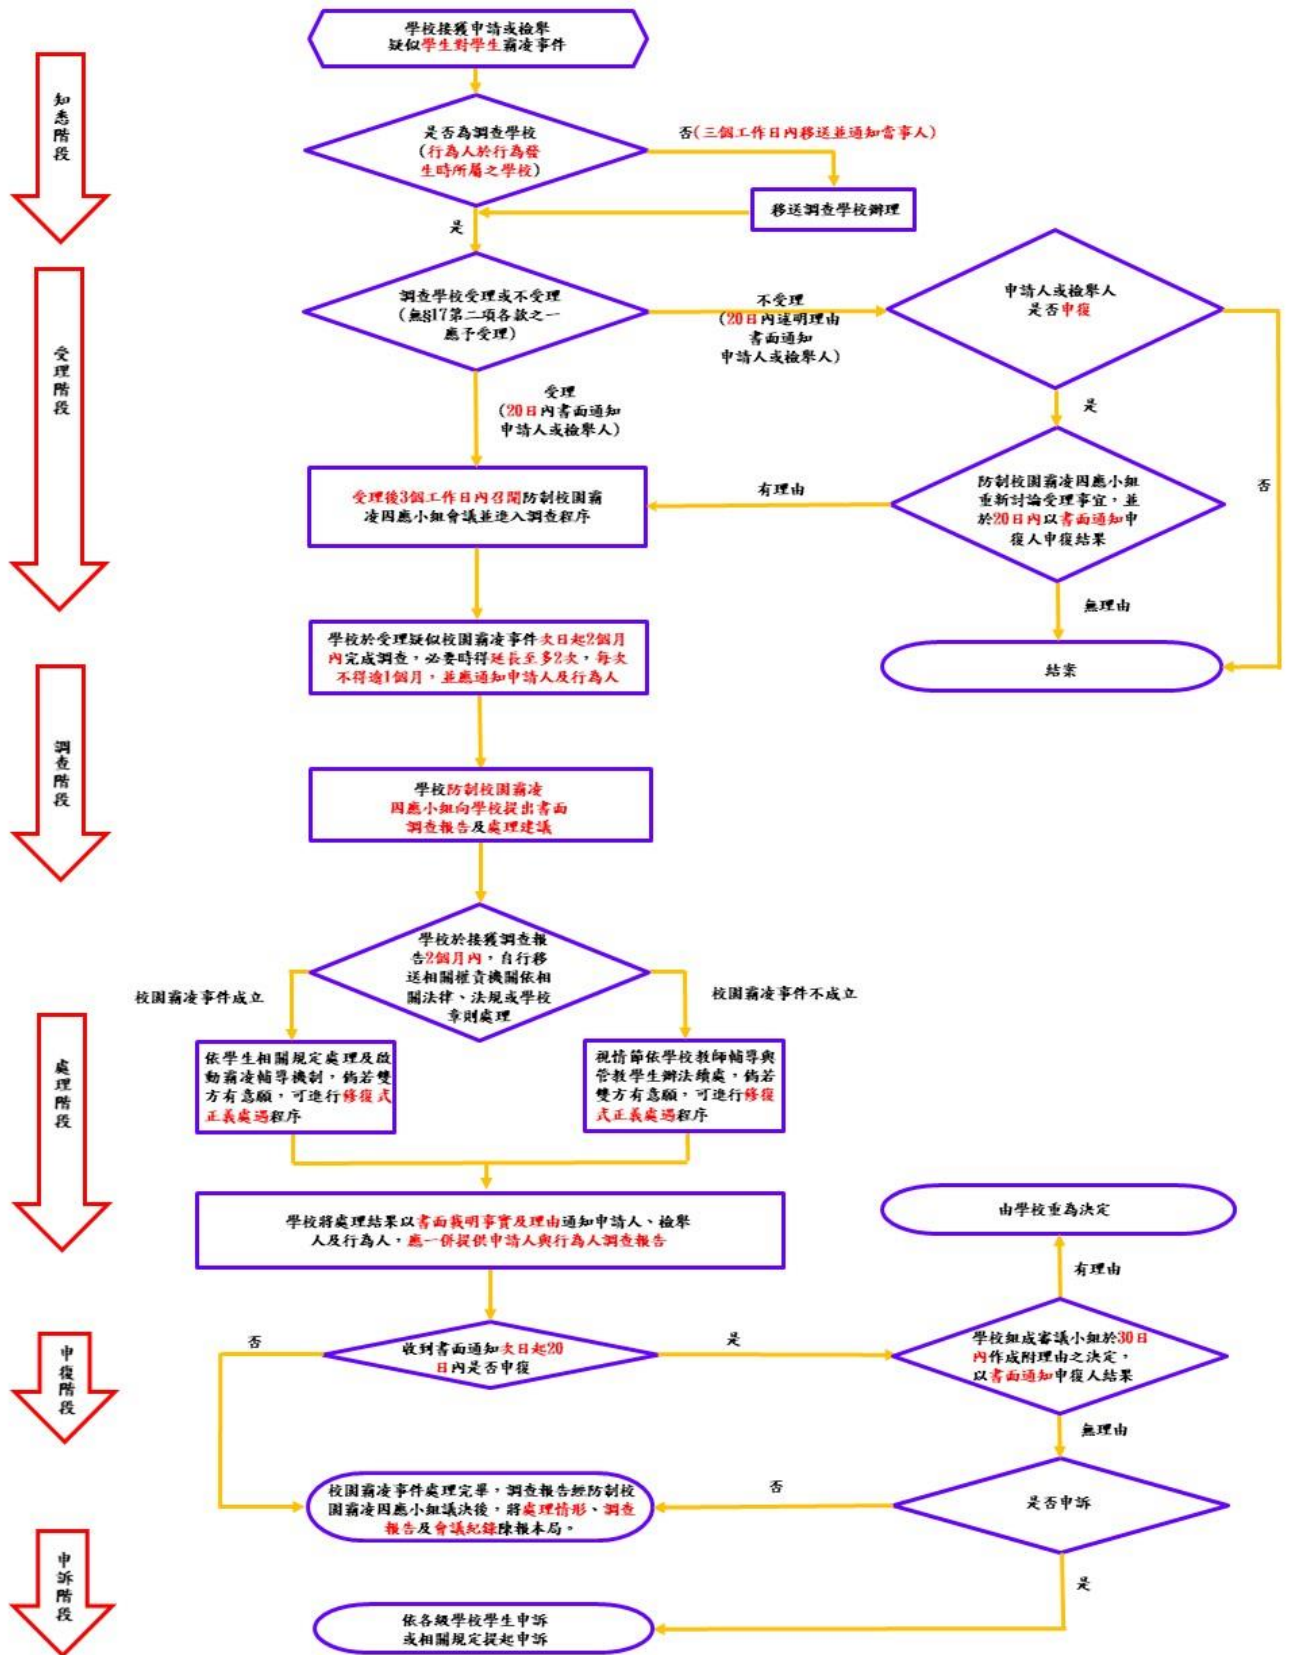

新北市各級學校校園霸凌事件處理流程圖

新北市各級學校校園霸凌事件處理流程圖(學生對學生)

新北市各級學校校園霸凌事件處理流程圖(教職員工對學生)

新北市各級學校校園霸凌事件處理流程圖(校長對學生)