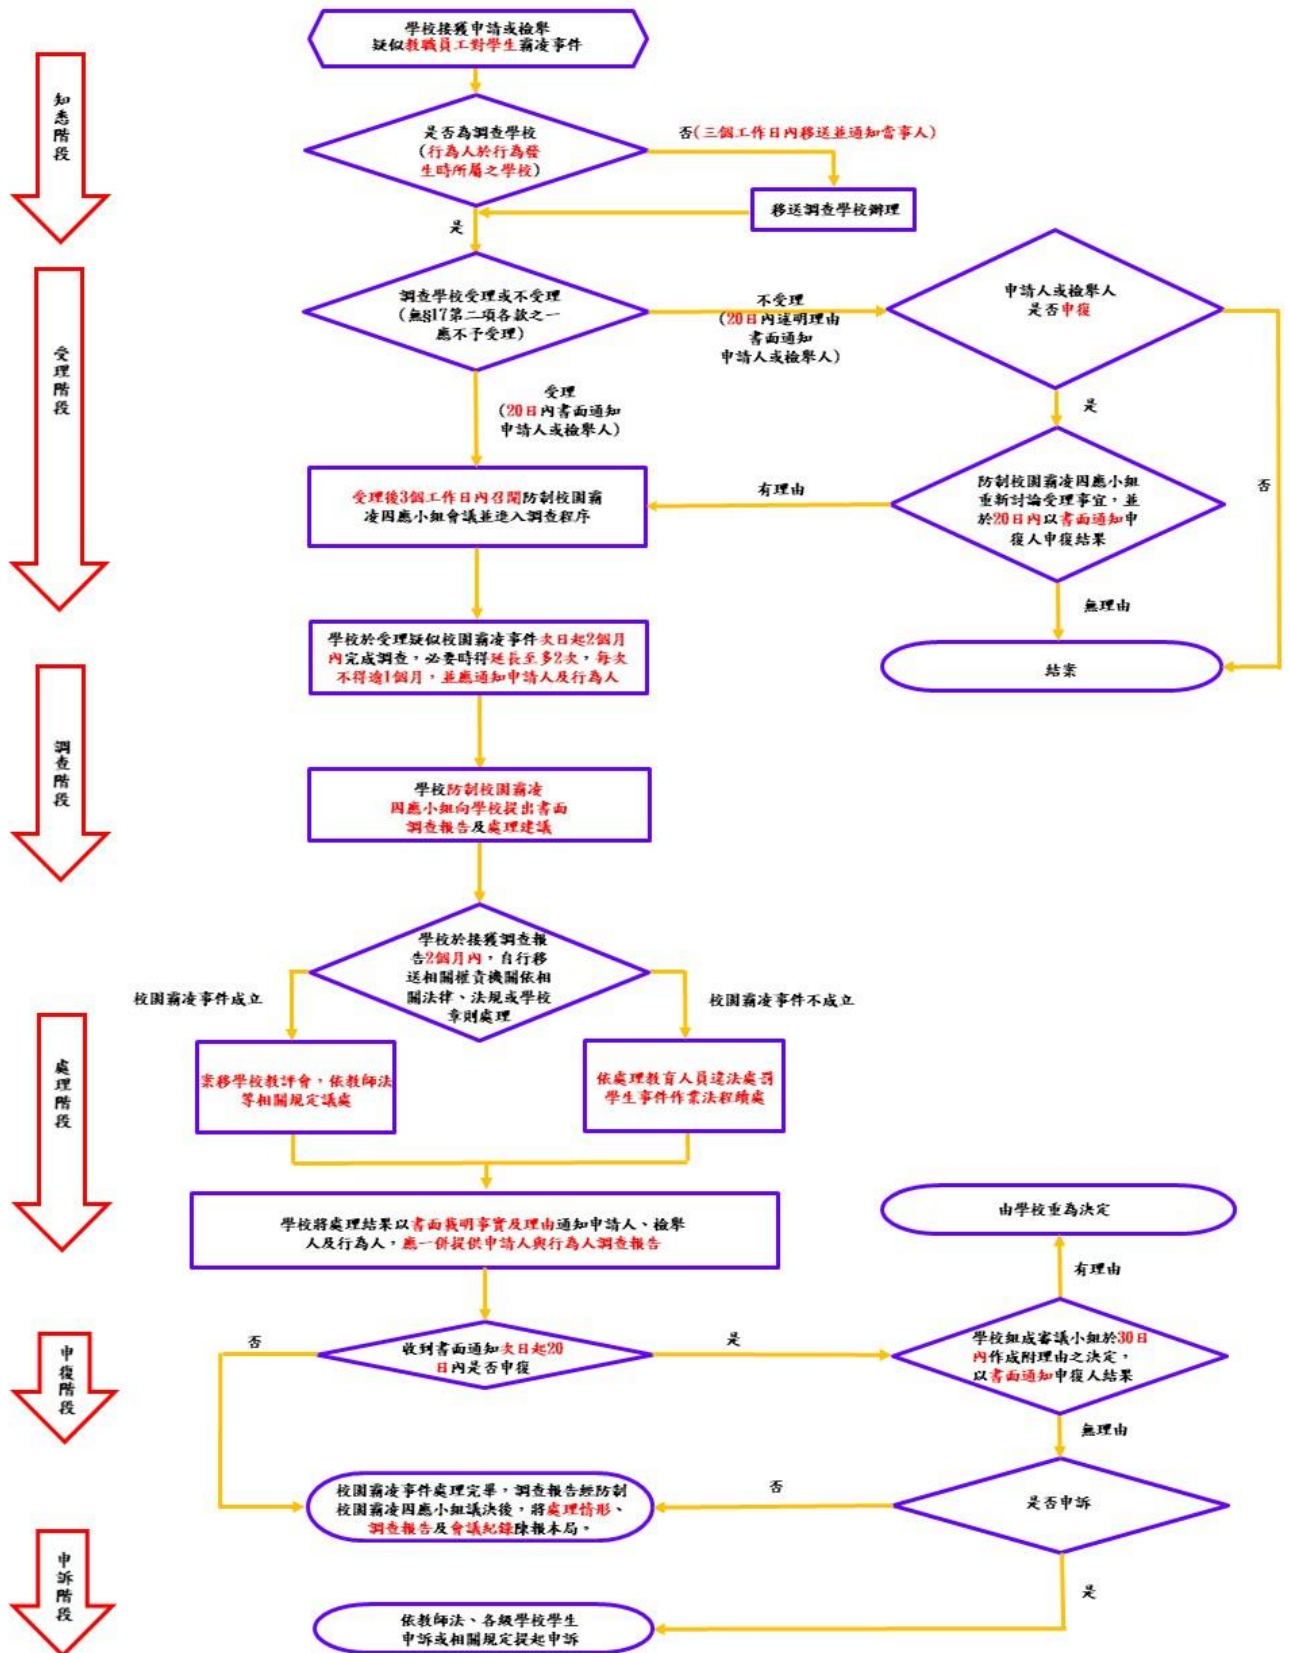

新北市各級學校校園霸凌事件處理流程圖

新北市各級學校校園霸凌事件處理流程圖(學生對學生)

新北市各級學校校園霸凌事件處理流程圖(教職員工對學生)

新北市各級學校校園霸凌事件處理流程圖(校長對學生)