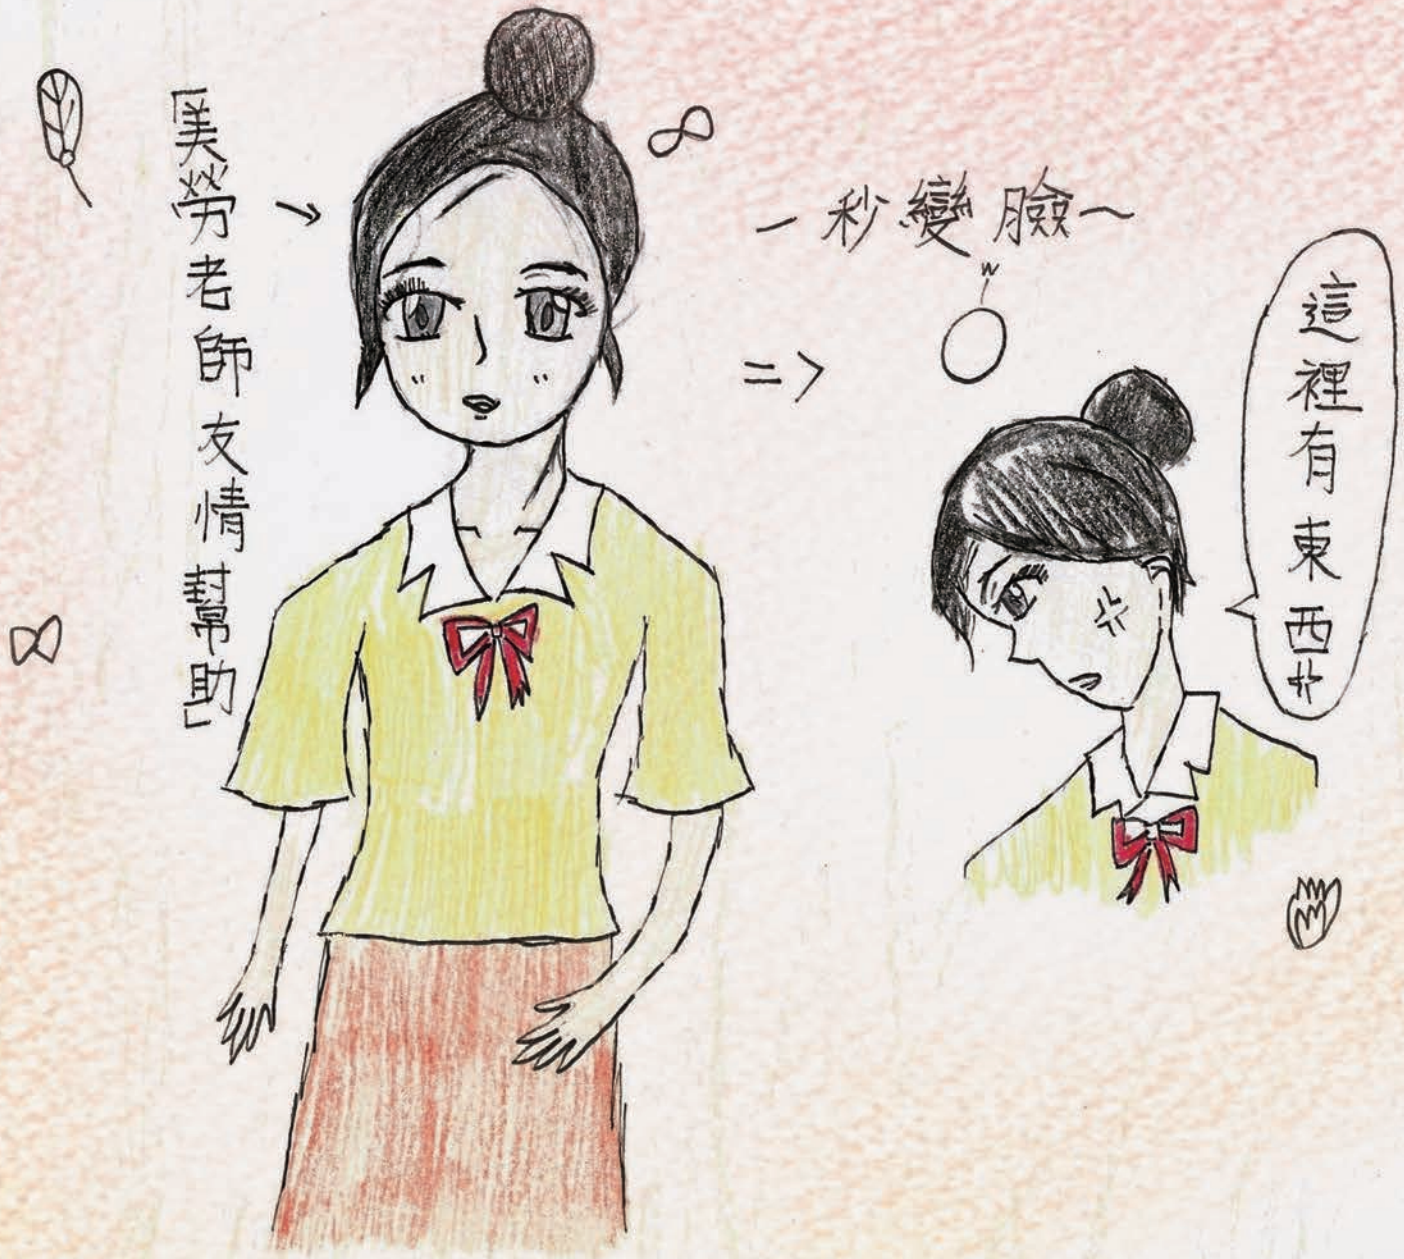

19. 潔癖型

潔癖型：
對於房間、周圍的
地方不留一點髒
污。