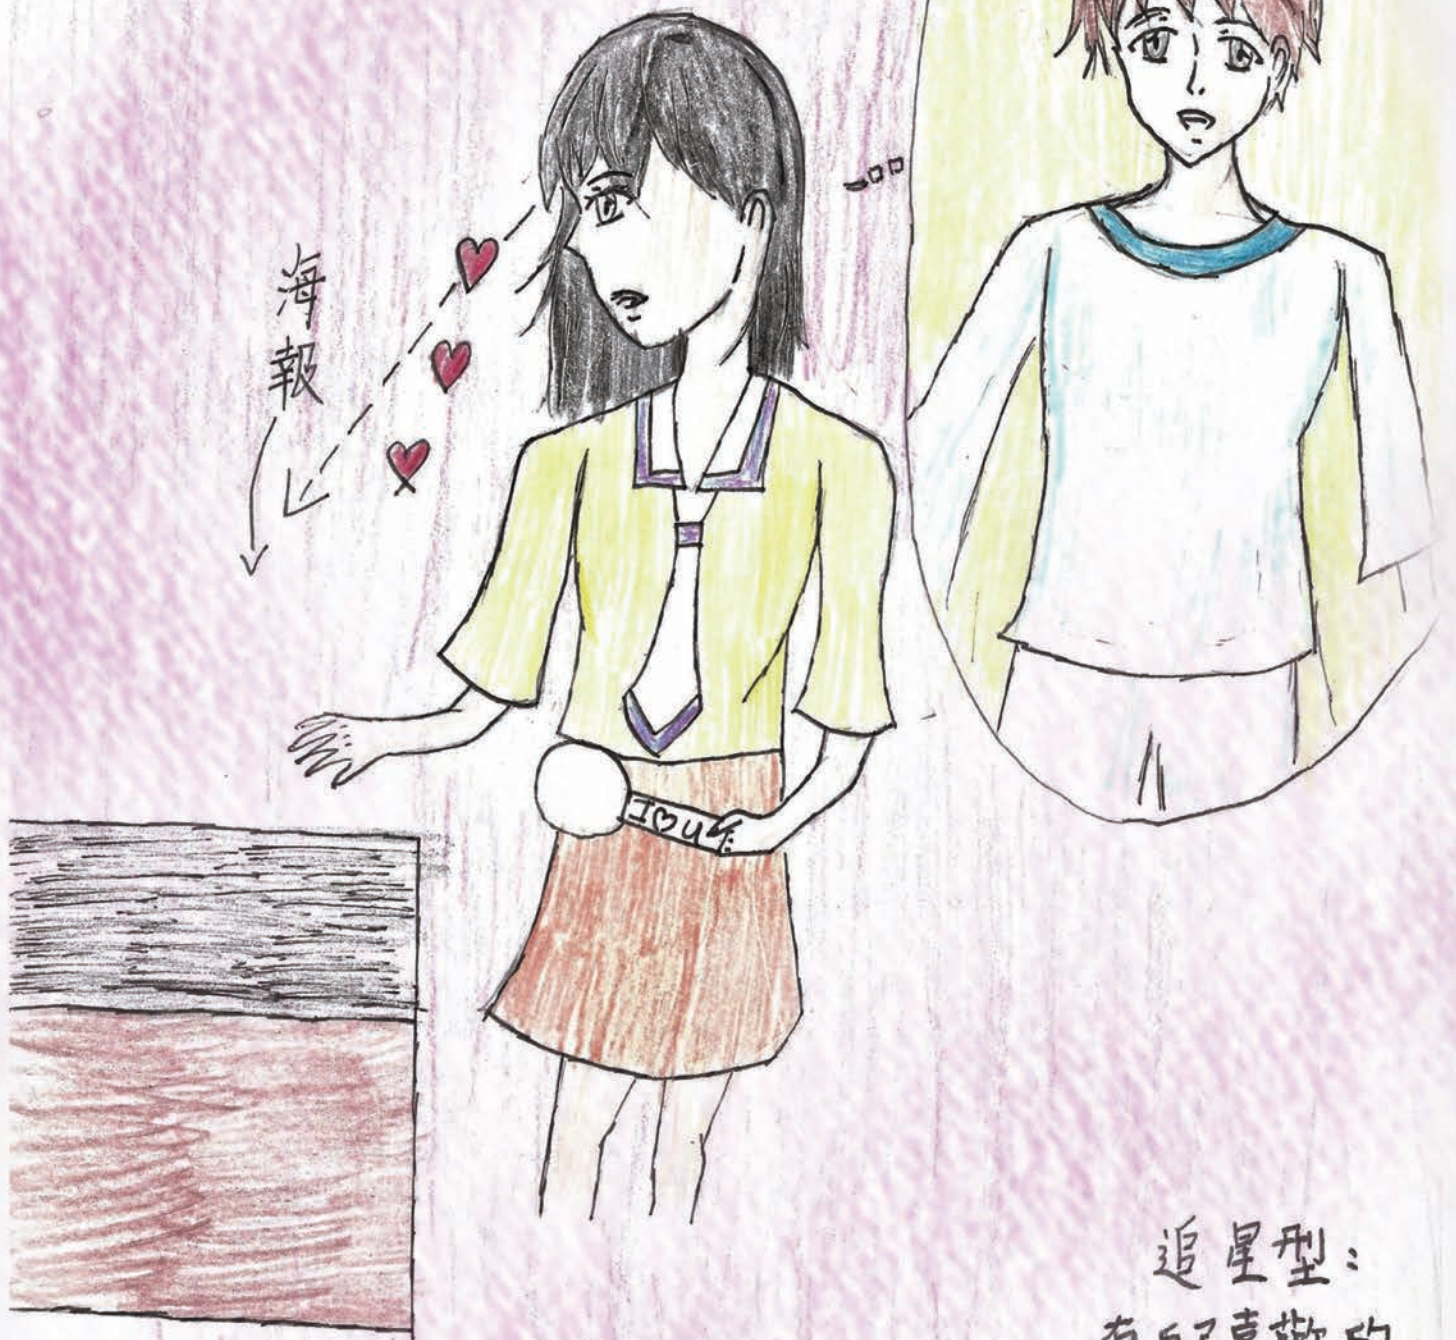

20 追星型

追星型：
有自己喜歡的
偶像，偶像上
什麼節目就一
定會去看，家
中都有很多偶
像的照片和東
西。