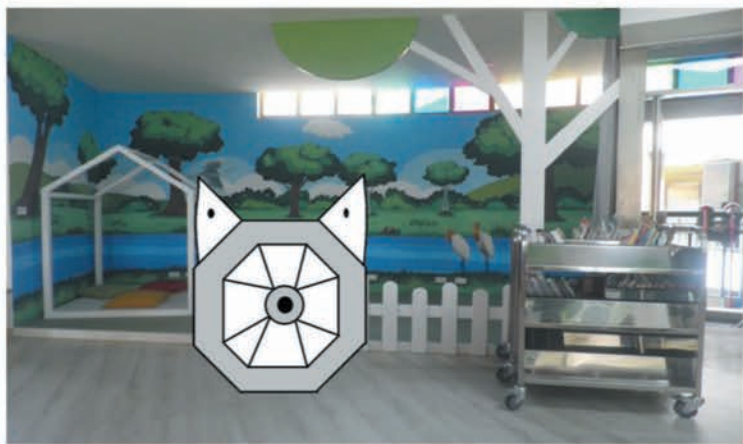

技能：拉基噴射、汗水隱藏、輻射照耀

出沒地點：陰天又空汙嚴重時才會再生態池旁出現

這是陰天又有空氣汙染的生態池，這裡一片霧茫茫的，感覺汙染十分嚴重，如果再繼續這樣下去，生態池裡的生物們可能就活不下去了。所以不要再繼續讓環境汙染下去，讓牠們那麼過的那麼可憐了，要隨手做環保，減少汙染喔！

名稱：菱齒怪

介紹：他是一位在機械工廠工作的基層員工，負責搬運和裁切，工作態度好又很聽話，可以把事情做到完美，非常贏得老闆的歡心。