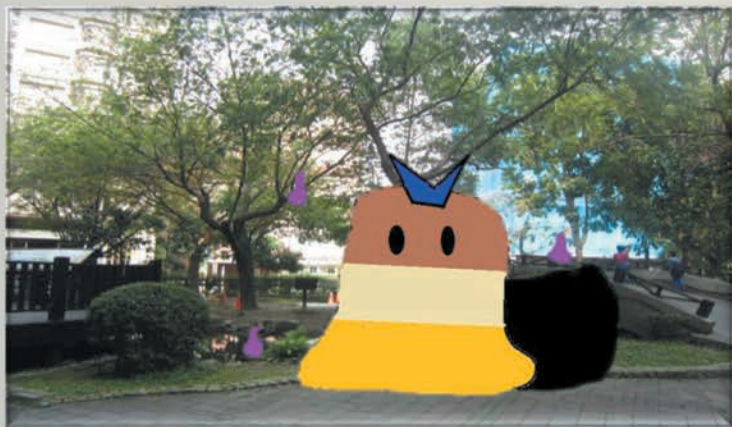

忠義密檔

腦袋空空工作社

在這本書中，我們發揮創意，把校園精靈，繪畫到學校各個角落，希望忠義國小的各位，可以多加留意校園中的美麗風光，並加以欣賞。

忠義密檔

腦袋空空工作社

忠義國小第16屆畢業製作

介 紹

有一天，我們在忠義國小內發現了校園精靈的蹤跡，大家努力研究，最後終於蒐集齊資料，做成了「忠義密檔」圖鑑！這些生物有的很親近人，和藹可親。但有的也讓人很頭痛，甚至搞得連老師都無法好好上課……所以我們希望各位學弟妹能認識這些既神奇又可愛的生物，以及一些忠義國小校園裡的美景。讓我們一起在書中翱遊吧！

名稱：胖胖球。

特性：毛皮很厚，脂肪很多，所以不怕冷，常出現在冬季。個性和藹，非常容易與訓練家親近，但真的要戰鬥的時候，只要一認真，氣勢和戰鬥力都不是蓋的喔！

上手難度：★

攻擊力：★★★★★

防禦力：★★★

型態：固定

屬系：水

擅長絕招：冰球、極光束、泰山壓頂、噴射水柱。

出沒地點：淡水河步道

這是我們學校美麗的淡水河步道,現在你們所看到的壯觀橋梁,是最適合留下美好回憶的新月橋!這裡也是玩躲貓貓的最佳地點喔!在這六年的期間中,我們時常在這裡玩耍、嬉戲,讓我們留下了許多美好的回憶。

名稱：Q 母軟怪

介紹：可以變成任何東西，也可以變成各種精靈，他平時很可愛，但只要主人下令攻擊對方，是絕對不會手軟的！當他被攻擊時，可以利用軟 Q 的身體來防禦。

上手難度：☆☆☆☆☆

攻擊力：☆☆☆☆

名稱：暗影賊

介紹：原本住在海底的最深處，經過演化之後，可以上陸地，還可以飛行，是一個在環遊世界的精靈，非常可愛，有時會很調皮！

上手難度：★ ★ ★ ★ ★ ★

攻擊力：★ ★ ★ ★ ★

防禦力：★ ★ ★

進化速度：無

型態：固定

屬系：暗