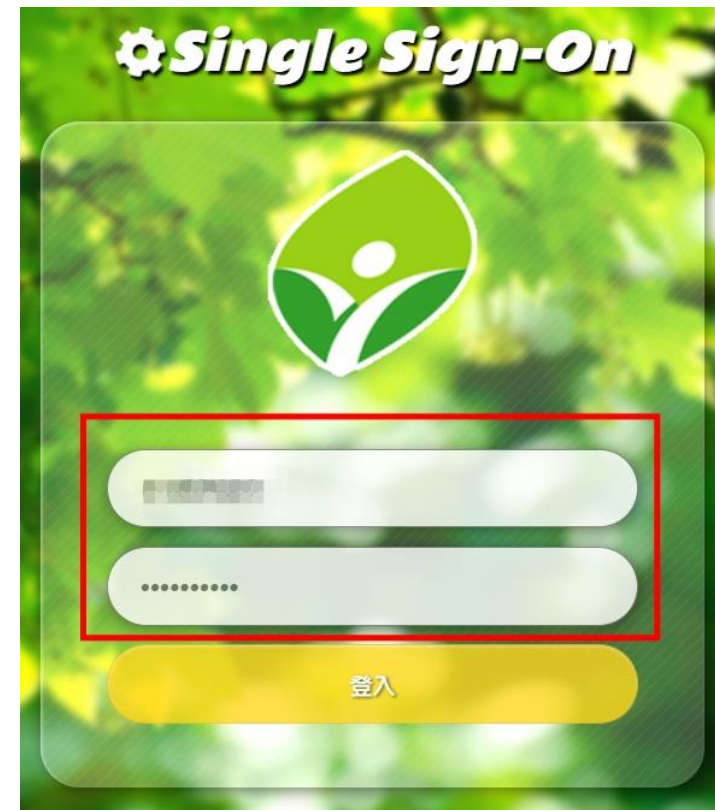

# 學習吧

※請使用chrome瀏覽器

1.直接到「學習吧」網站  
選擇「登入」

2.選擇「Google」登入

3.輸入「校務行政帳號  
@apps.ntpc.edu.tw」

4.輸入「校務行政帳號密碼」

# 均一教育平台

※請使用chrome瀏覽器

1. 直接到「均一」網站  
選擇「Google」登入

2. 輸入「校務行政帳號  
@apps.ntpc.edu.tw」

3. 輸入「校務行政帳號密碼」

※請使用chrome瀏覽器

1.直接到「pagamo」網站  
選擇「登入」

2.選擇「Google」登入