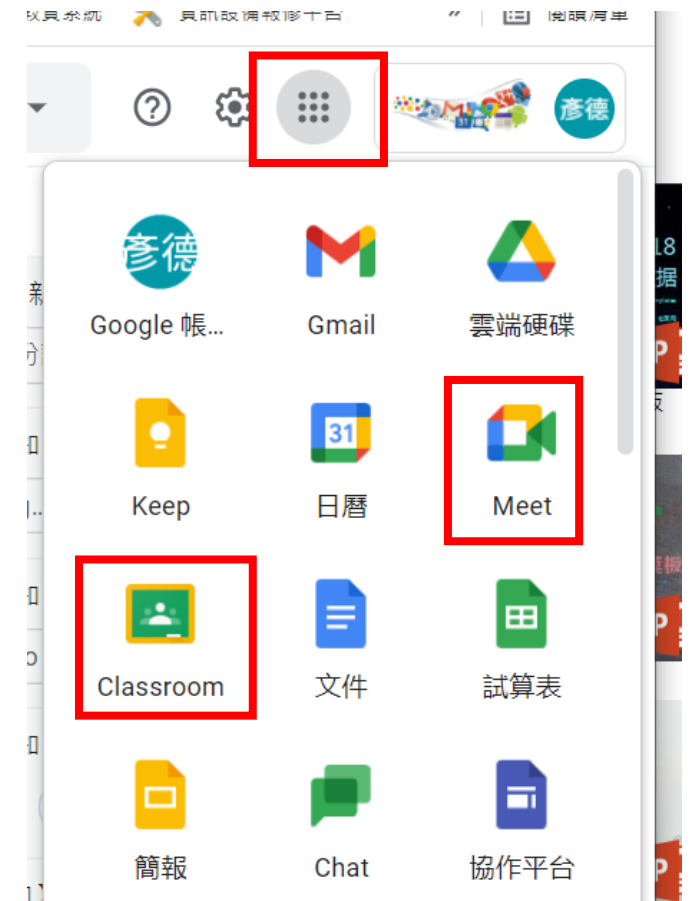

# Google classroom & meet

※請使用chrome瀏覽器

1.直接到「google」網站  
選擇「登入」

2.輸入「校務行政帳號  
@apps.ntpc.edu.tw」

3.輸入  
「校務行政帳號密碼」

4.按下「google應用程式」  
選擇「classroom」和「meet」

# 學習吧

※請使用chrome瀏覽器

1.直接到「學習吧」網站  
選擇「登入」

2.選擇「Google」登入

3.輸入「校務行政帳號  
@apps.ntpc.edu.tw」

4.輸入「校務行政帳號密碼」