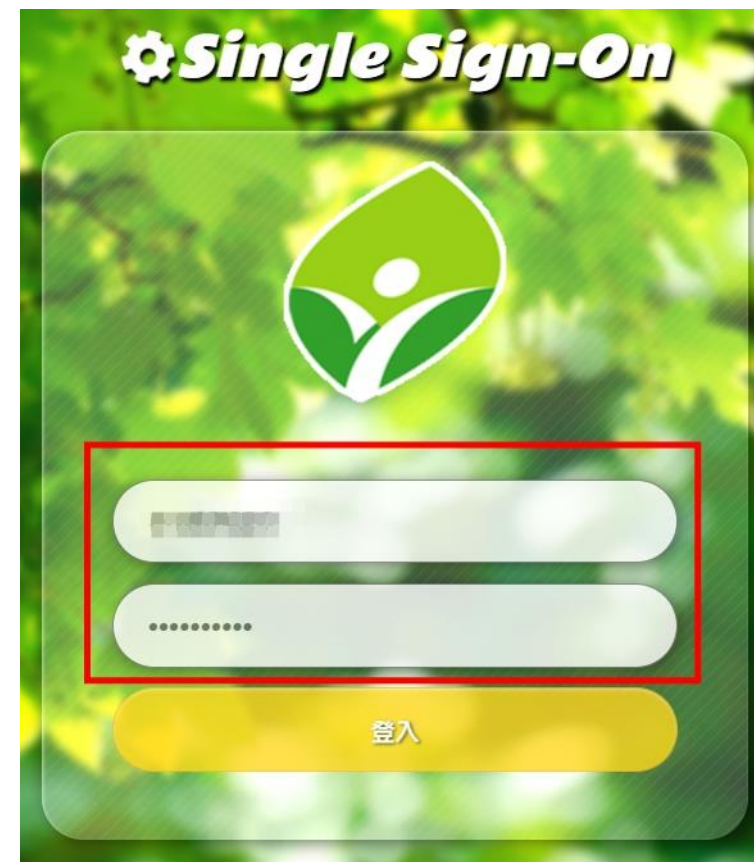

4.輸入「校務行政帳號密碼」